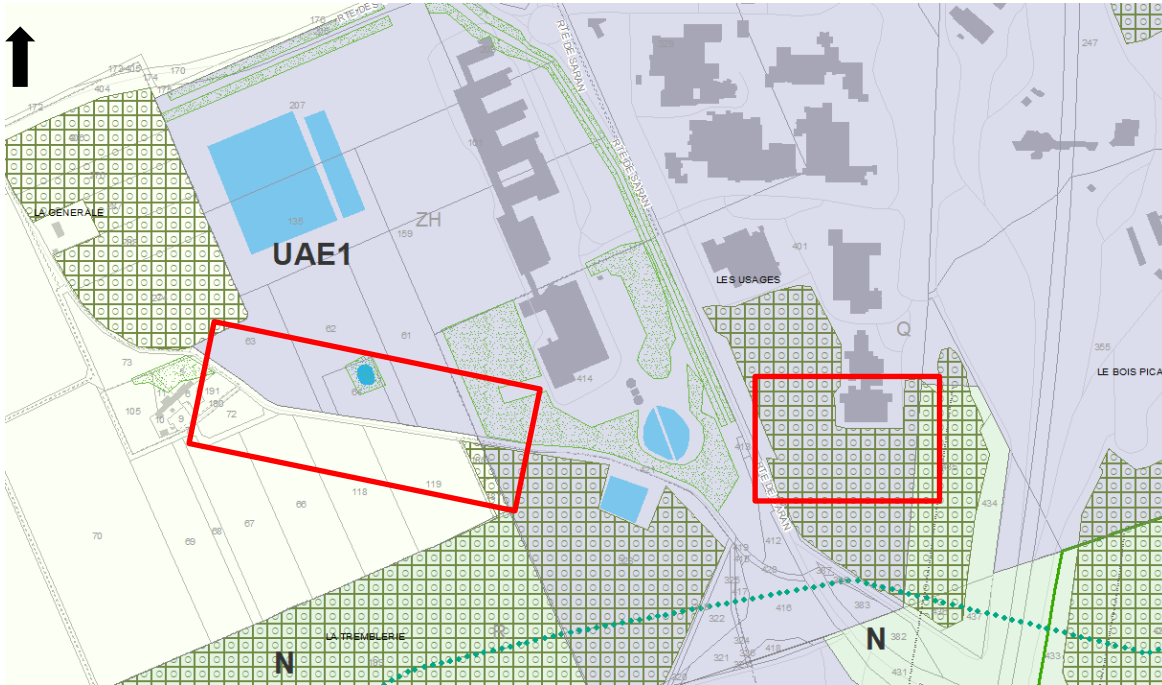

Communauté de Communes
Beauce Loirétaine

Commune membre de Gidy

Déclaration de projet n°1 « Servier » emportant mise en compatibilité du PLUi-H de la Beauce Loirétaine

PLUi-H approuvé le 25 mars 2021

Modification n°1 du PLUi-H approuvée le 30 mars 2023

**Projet de déclaration de projet n°1 emportant mise en
compatibilité du PLUi-H – novembre 2023**

3. EXTRAITS DU PLAN DE ZONAGE AVANT/APRES MISE EN COMPATIBILITE DU PLUi-H

Les modifications de zonage

Extrait du plan de zonage PLUi-H en vigueur

Extrait du plan de zonage mise en compatibilité